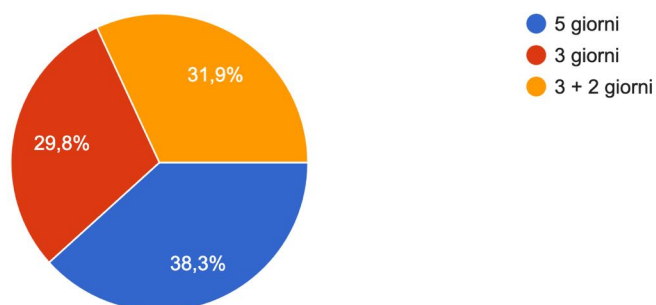

Pratica professionale 2e GSI, marzo 2026 Risultati sondaggio

Genere

47 risposte

Ho svolto la pratica ...

47 risposte

Ho suddiviso la settimana nel seguente modo

47 risposte

Contatto con l'azienda formatrice